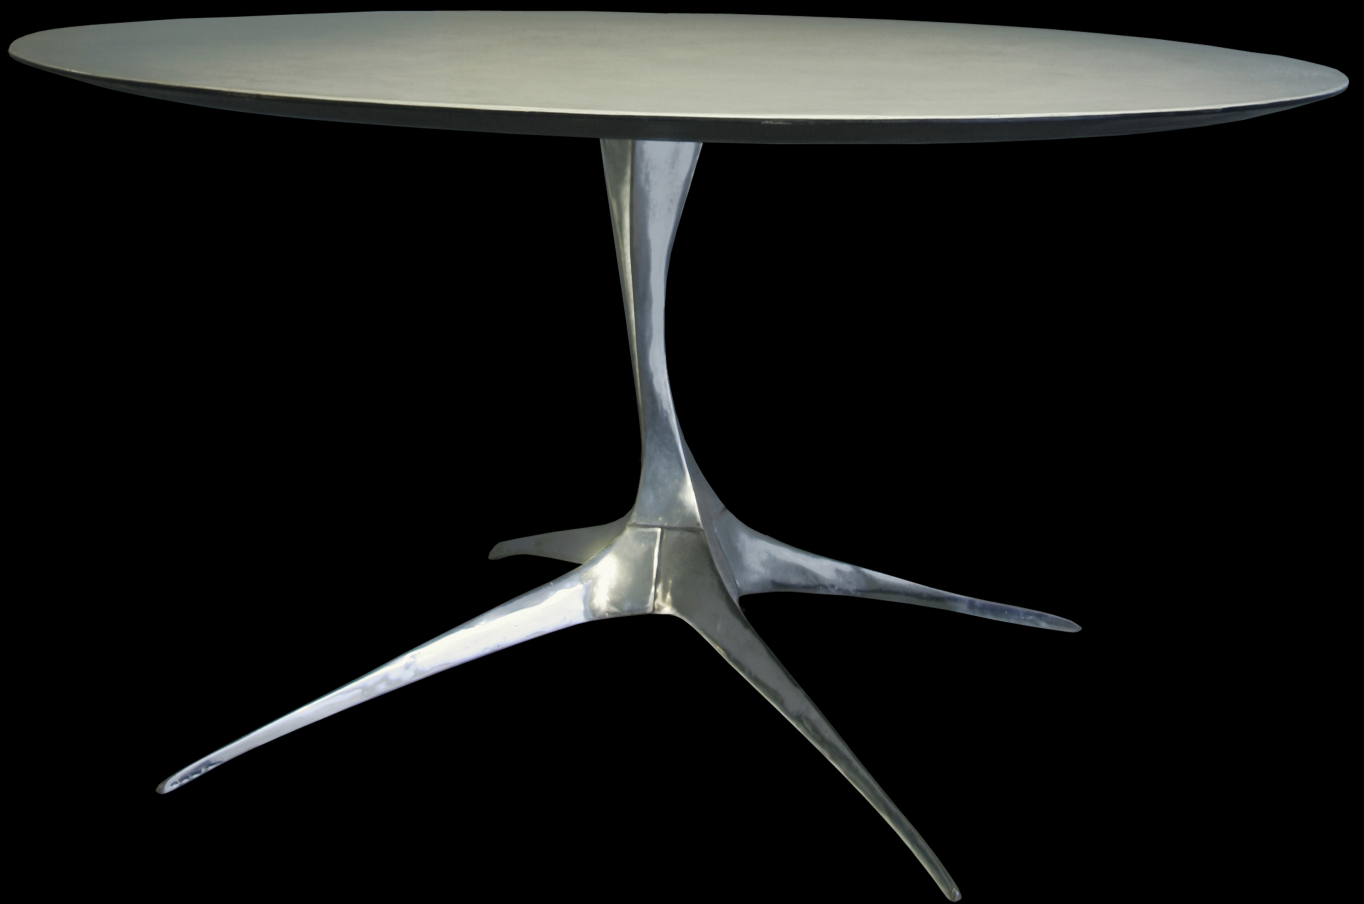

WUNDERKAMMER
STUDIO

Kiplo

Tavolo in legno patinato finitura "bianco avorio" e alluminio lucidato.
Table in coated wood "ivory- white" finishing and polished aluminium.

Ø150 ↑80 cm